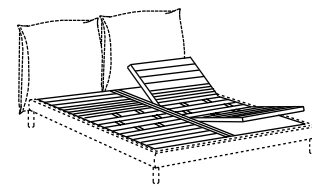

uniche dimensioni

fixed dimensions

Einzige verfügbare Maße

seules dimensions

únicas medidas

rete élite
élite slatted base

rete élite MM
élite MM slatted base

OLIVER

2018

195 x 230 (materasso - *mattress* 160x200)

letto imbottito (senza piani letto) - *upholstered bed (without bed base)*

rete élite - *élite slatted base*

1x 157x200 / 1x 61"81x78"74

reti élite MM - *single élite slatted bases MM*