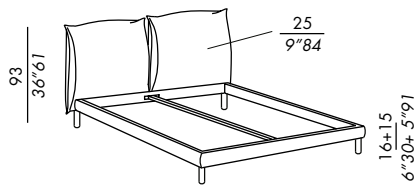

uniche dimensioni

fixed dimensions

Einzige verfügbare Maße

seules dimensions

únicas medidas

rete élite
élite slatted base

rete élite MM
élite MM slatted base

OLIVER

2018

195 x 230 (materasso - *mattress* 160x200)

letto imbottito (senza piani letto) - *upholstered bed (without bed base)*

rete élite - *élite slatted base*

1x 157x200 / 1x 61"81x78"74

reti élite MM - *single élite slatted bases MM*