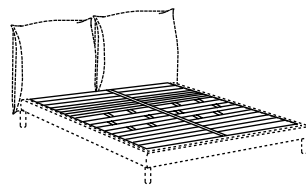

- lit textile rembourré
- revêtement déhoussable
- structure démontable en bois avec barre centrale en métal
- coussins tête de lit en polyuréthane expansé et fibre polyester
- bases de lit: sommier élite - élite MM
- pieds en bois teinté black

- cama acolchada
- revestimiento desenfundable
- estructura desmontable en madera con travesaño central en metal
- cojines cabecera en poliuretano expandido y fibra poliester
- somieres a elegir: somier élite - élite MM
- patas en roble teñido black

uniche dimensioni

fixed dimensions

Einzige verfügbare Maße

seules dimensions

únicas medidas

rete élite
élite slatted base

rete élite MM
élite MM slatted base

OLIVER

2018

195 x 230 (materasso - *mattress* 160x200)

letto imbottito (senza piani letto) - *upholstered bed (without bed base)*

rete élite - *élite slatted base*

1x 157x200 / 1x 61"81x78"74

reti élite MM - *single élite slatted bases MM*