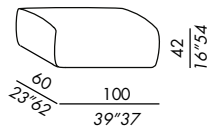

sofa 200

* 70x38 (coppia) 27"56x14"96 (pair)

sofa 230

* 85x38 (coppia) 33"46x14"96 (pair)

sofa 260

* 100x38 (coppia) 39"37x14"96 (pair)

chaise longue

* 70x38 27"56x14"96

pouf

peninsula 300

* 70x38 (coppia) 27"56x14"96 (pair)
100x38 39"37x14"96