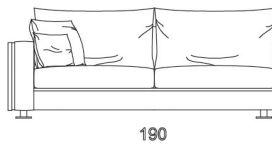

Poltrona terminale

Poltrona terminale SX

Poltrona terminale DX

VOLUME OFFSET / OFFSET VOLUME

Manfredi

Divano letto

Divano letto

materasso 120x195 h 11

Divano letto

materasso 140x195 h 11

Divano letto

materasso 160x195 h 11

Manfredi basic

Divano terminale SX

Divano terminale DX

Divano terminale SX

Divano terminale DX

Divano terminale SX

Divano terminale DX

Divano terminale letto SX

materasso 160x195 h 11

Divano terminale letto DX

materasso 160x195 h 11

Divano terminale letto SX

materasso 120x195 h 11

Divano terminale letto DX

materasso 120x195 h 11

Divano terminale letto SX

materasso 140x195 h 11

Divano terminale letto DX

materasso 140x195 h 11

Divano centrale