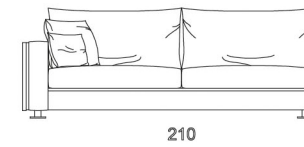

Poltrona terminale

Poltrona terminale SX

Poltrona terminale DX

VOLUME OFFSET / OFFSET VOLUME

Manfredi

Divano letto

Divano letto

materasso 120x195 h 11

Divano letto

materasso 140x195 h 11

Divano letto

materasso 160x195 h 11

Manfredi basic

Divano terminale SX

Divano terminale DX

Divano terminale SX

Divano terminale DX

Divano terminale SX

Divano terminale DX

Divano terminale letto SX

materasso 160x195 h 11

Divano terminale letto DX

materasso 160x195 h 11

Divano terminale letto SX

materasso 120x195 h 11

Divano terminale letto DX

materasso 120x195 h 11

Divano terminale letto SX

materasso 140x195 h 11

Divano terminale letto DX

materasso 140x195 h 11

Divano centrale