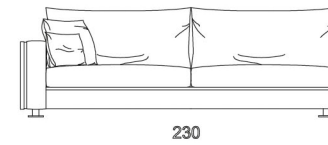

Divano letto

materasso 140x195 h 11

Divano letto

materasso 160x195 h 11

Manfredi basic

Divano terminale SX

Divano terminale DX

Divano terminale SX

Divano terminale DX

Divano terminale SX

Divano terminale DX

Divano terminale letto SX

materasso 160x195 h 11

Divano terminale letto DX

materasso 160x195 h 11

Divano terminale letto SX

materasso 120x195 h 11

Divano terminale letto DX

materasso 120x195 h 11

Divano terminale letto SX

materasso 140x195 h 11

Divano terminale letto DX

materasso 140x195 h 11

Divano centrale

Divano centrale

Divano centrale

Divano centrale letto

materasso 120x195 h 11

Divano centrale letto

materasso 140x195 h 11

Divano centrale letto

materasso 160x195 h 11