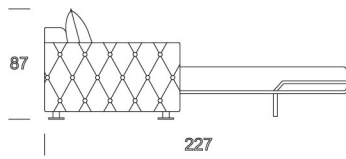

Poltrona terminale

Poltrona terminale SX

Poltrona terminale DX

VOLUME OFFSET / OFFSET VOLUME

Manfredi

Divano letto

Divano letto

materasso 120x195 h 11

Divano letto

materasso 140x195 h 11

Divano letto

materasso 160x195 h 11

Manfredi basic

Divano terminale SX

Divano terminale DX

Divano terminale SX

Divano terminale DX

Divano terminale SX

Divano terminale DX

Divano terminale letto SX

materasso 160x195 h 11

Divano terminale letto DX

materasso 160x195 h 11

Divano terminale letto SX

materasso 120x195 h 11

Divano terminale letto DX

materasso 120x195 h 11

Divano terminale letto SX

materasso 140x195 h 11

Divano terminale letto DX

materasso 140x195 h 11

Divano centrale