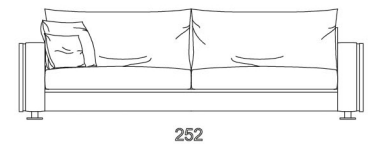

Poltrona terminale

Poltrona terminale SX

Poltrona terminale DX

VOLUME OFFSET / OFFSET VOLUME

Manfredi

Divano letto

Divano letto

materasso 120x195 h 11

Divano letto

materasso 140x195 h 11

Divano letto

materasso 160x195 h 11

Manfredi basic

Divano terminale SX

Divano terminale DX

Divano terminale SX

Divano terminale DX

Divano terminale SX

Divano terminale DX

Divano terminale letto SX

materasso 160x195 h 11

Divano terminale letto DX

materasso 160x195 h 11

Divano terminale letto SX

materasso 120x195 h 11

Divano terminale letto DX

materasso 120x195 h 11

Divano terminale letto SX

materasso 140x195 h 11

Divano terminale letto DX

materasso 140x195 h 11

Divano centrale