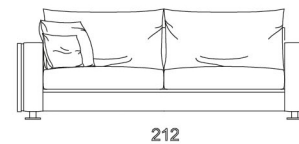

Poltrona terminale

Poltrona terminale SX

Poltrona terminale DX

VOLUME OFFSET / OFFSET VOLUME

Manfredi

Divano letto

Divano letto

materasso 120x195 h 11

Divano letto

materasso 140x195 h 11

Divano letto

materasso 160x195 h 11

Manfredi basic

Divano terminale SX

Divano terminale DX

Divano terminale SX

Divano terminale DX

Divano terminale SX

Divano terminale DX

Divano terminale letto SX

materasso 160x195 h 11

Divano terminale letto DX

materasso 160x195 h 11

Divano terminale letto SX

materasso 120x195 h 11

Divano terminale letto DX

materasso 120x195 h 11

Divano terminale letto SX

materasso 140x195 h 11

Divano terminale letto DX

materasso 140x195 h 11

Divano centrale