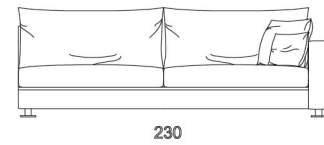

Poltrona terminale

Poltrona terminale SX

Poltrona terminale DX

VOLUME OFFSET / OFFSET VOLUME

Manfredi

Divano letto

Divano letto

materasso 120x195 h 11

Divano letto

materasso 140x195 h 11

Divano letto

materasso 160x195 h 11

Manfredi basic

Divano terminale SX

Divano terminale DX

Divano terminale SX

Divano terminale DX

Divano terminale SX

Divano terminale DX

Divano terminale letto SX

materasso 160x195 h 11

Divano terminale letto DX

materasso 160x195 h 11

Divano terminale letto SX

materasso 120x195 h 11

Divano terminale letto DX

materasso 120x195 h 11

Divano terminale letto SX

materasso 140x195 h 11

Divano terminale letto DX

materasso 140x195 h 11

Divano centrale