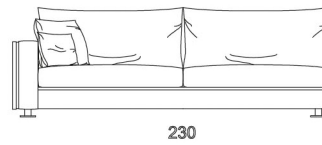

Poltrona terminale

Poltrona terminale SX

Poltrona terminale DX

VOLUME OFFSET / OFFSET VOLUME

Manfredi

Divano letto

Divano letto

materasso 120x195 h 11

Divano letto

materasso 140x195 h 11

Divano letto

materasso 160x195 h 11

Manfredi basic

Divano terminale SX

Divano terminale DX

Divano terminale SX

Divano terminale DX

Divano terminale SX

Divano terminale DX

Divano terminale letto SX

materasso 160x195 h 11

Divano terminale letto DX

materasso 160x195 h 11

Divano terminale letto SX

materasso 120x195 h 11

Divano terminale letto DX

materasso 120x195 h 11

Divano terminale letto SX

materasso 140x195 h 11

Divano terminale letto DX

materasso 140x195 h 11

Divano centrale