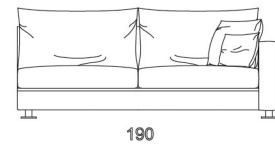

Poltrona terminale

Poltrona terminale SX

Poltrona terminale DX

VOLUME OFFSET / OFFSET VOLUME

Manfredi

Divano letto

Divano letto

materasso 120x195 h 11

Divano letto

materasso 140x195 h 11

Divano letto

materasso 160x195 h 11

Manfredi basic

Divano terminale SX

Divano terminale DX

Divano terminale SX

Divano terminale DX

Divano terminale SX

Divano terminale DX

Divano terminale letto SX

materasso 160x195 h 11

Divano terminale letto DX

materasso 160x195 h 11

Divano terminale letto SX

materasso 120x195 h 11

Divano terminale letto DX

materasso 120x195 h 11

Divano terminale letto SX

materasso 140x195 h 11

Divano terminale letto DX

materasso 140x195 h 11

Divano centrale