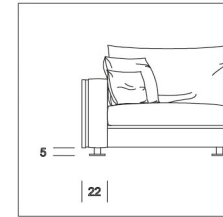

Poltrona terminale

Poltrona terminale SX

Poltrona terminale DX

VOLUME OFFSET / OFFSET VOLUME

Manfredi

Divano letto

Divano letto

materasso 120x195 h 11

Divano letto

materasso 140x195 h 11

Divano letto

materasso 160x195 h 11

Manfredi basic

Divano terminale SX

Divano terminale DX

Divano terminale SX

Divano terminale DX

Divano terminale SX

Divano terminale DX

Divano terminale letto SX

materasso 160x195 h 11

Divano terminale letto DX

materasso 160x195 h 11

Divano terminale letto SX

materasso 120x195 h 11

Divano terminale letto DX

materasso 120x195 h 11

Divano terminale letto SX

materasso 140x195 h 11

Divano terminale letto DX

materasso 140x195 h 11

Divano centrale