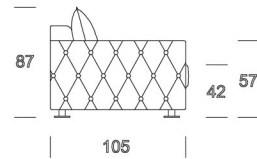

Poltrona terminale

Poltrona terminale SX

Poltrona terminale DX

VOLUME OFFSET / OFFSET VOLUME

Manfredi

Divano letto

Divano letto

materasso 120x195 h 11

Divano letto

materasso 140x195 h 11

Divano letto

materasso 160x195 h 11

Manfredi basic

Divano terminale SX

Divano terminale DX

Divano terminale SX

Divano terminale DX

Divano terminale SX

Divano terminale DX

Divano terminale letto SX

materasso 160x195 h 11

Divano terminale letto DX

materasso 160x195 h 11

Divano terminale letto SX

Divano centrale

Divano centrale

Divano centrale letto

materasso 120x195 h 11

Divano centrale letto

materasso 140x195 h 11

Divano centrale letto

materasso 160x195 h 11