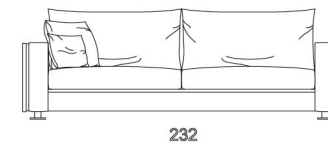

Poltrona terminale

Poltrona terminale SX

Poltrona terminale DX

VOLUME OFFSET / OFFSET VOLUME

Manfredi

Divano letto

Divano letto

materasso 120x195 h 11

Divano letto

materasso 140x195 h 11

Divano letto

materasso 160x195 h 11

Manfredi basic

Divano terminale SX

Divano terminale DX

Divano terminale SX

Divano terminale DX

Divano terminale SX

Divano terminale DX

Divano terminale letto SX

materasso 160x195 h 11

Divano terminale letto DX

materasso 160x195 h 11

Divano terminale letto SX

materasso 120x195 h 11

Divano terminale letto DX

materasso 120x195 h 11

Divano terminale letto SX

materasso 140x195 h 11

Divano terminale letto DX

materasso 140x195 h 11

Divano centrale