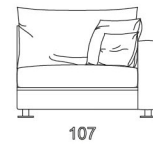

Poltrona terminale

Poltrona terminale SX

Poltrona terminale DX

VOLUME OFFSET / OFFSET VOLUME

Manfredi

Divano letto

Divano letto

materasso 120x195 h 11

Divano letto

materasso 140x195 h 11

Divano letto

materasso 160x195 h 11

Manfredi basic

Divano terminale SX

Divano terminale DX

Divano terminale SX

Divano terminale DX

Divano terminale SX

Divano terminale DX

Divano terminale letto SX

materasso 160x195 h 11

Divano terminale letto DX

materasso 160x195 h 11

Divano terminale letto SX

materasso 120x195 h 11

Divano terminale letto DX

materasso 120x195 h 11

Divano terminale letto SX

materasso 140x195 h 11

Divano terminale letto DX

materasso 140x195 h 11

Divano centrale