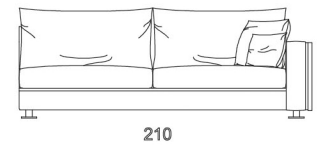

Poltrona terminale

Poltrona terminale SX

Poltrona terminale DX

VOLUME OFFSET / OFFSET VOLUME

Manfredi

Divano letto

Divano letto

materasso 120x195 h 11

Divano letto

materasso 140x195 h 11

Divano letto

materasso 160x195 h 11

Manfredi basic

Divano terminale SX

Divano terminale DX

Divano terminale SX

Divano terminale DX

Divano terminale SX

Divano terminale DX

Divano terminale letto SX

materasso 160x195 h 11

Divano terminale letto DX

materasso 160x195 h 11

Divano terminale letto SX

materasso 120x195 h 11

Divano terminale letto DX

materasso 120x195 h 11

Divano terminale letto SX

materasso 140x195 h 11

Divano terminale letto DX

materasso 140x195 h 11

Divano centrale