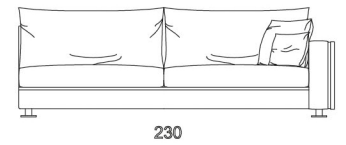

Poltrona terminale

Poltrona terminale SX

Poltrona terminale DX

VOLUME OFFSET / OFFSET VOLUME

Manfredi

Divano letto

Divano letto

materasso 120x195 h 11

Divano letto

materasso 140x195 h 11

Divano letto

materasso 160x195 h 11

Manfredi basic

Divano terminale SX

Divano terminale DX

Divano terminale SX

Divano terminale DX

Divano terminale SX

Divano terminale DX

Divano terminale letto SX

materasso 160x195 h 11

Divano terminale letto DX

materasso 160x195 h 11

Divano terminale letto SX

materasso 120x195 h 11

Divano terminale letto DX

materasso 120x195 h 11

Divano terminale letto SX

materasso 140x195 h 11

Divano terminale letto DX

materasso 140x195 h 11

Divano centrale