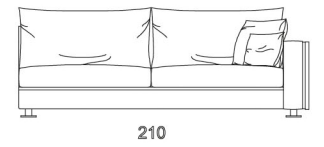

Divano letto

materasso 140x195 h 11

Divano letto

materasso 160x195 h 11

Manfredi basic

Divano terminale SX

Divano terminale DX

Divano terminale SX

Divano terminale DX

Divano terminale SX

Divano terminale DX

Divano terminale letto SX

materasso 160x195 h 11

Divano terminale letto DX

materasso 160x195 h 11

Divano terminale letto SX

materasso 120x195 h 11

Divano terminale letto DX

materasso 120x195 h 11

Divano terminale letto SX

materasso 140x195 h 11

Divano terminale letto DX

materasso 140x195 h 11

Divano centrale

Divano centrale

Divano centrale

Divano centrale letto

materasso 120x195 h 11

Divano centrale letto

materasso 140x195 h 11

Divano centrale letto

materasso 160x195 h 11