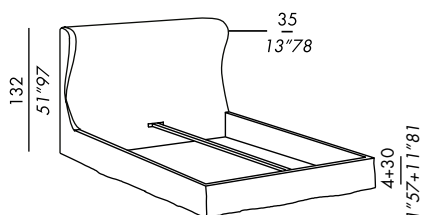

piano ortopedico
orthopaedic base