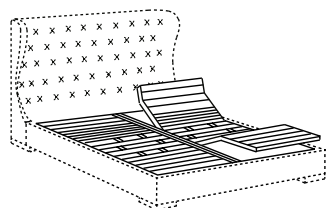

medidas especiales:
 largo cama max 220 cm (espacio interior)
 somier elite fija - máximo largo de 210 cm
 somier de muelles máximo de 220 cm

piano ortopedico
 orthopaedic base

rete elite
 elite slatted base

rete elite MM
 elite MM slatted base

rete elite ME
 elite ME slatted base

sommier a molle
 spring bases

storage box
 profondità - depth cm. 18 - 7'09

LAUREN

2008

170 x 240 (materasso - mattress 160x200)

letto imbottito (senza piani letto) - *upholstered bed (without bed base)*