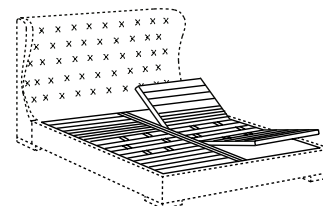

misure speciali:
 lunghezza letto max 220 cm (vano interno)
 rete elite fissa - max 210 cm
 sommier a molle max 220 cm

special sizes:
 bed max length 220 (inner size)
 fix elite slatted base - max length 210 cm
 spring base max length 220 cm

Sondermaß:
 Länge des Bettes max. 220 cm (Innenmaß)
 Fix Elite Lattenrost - max 210 cm
 Spring base max 220 cm

mésures spéciales:
 longueur maximum 220 cm (espace interne)
 sommier elite fixe - max 210 cm
 sommier métallique max 220 cm

medidas especiales:
 largo cama max 220 cm (espacio interior)
 somier elite fija - máximo largo de 210 cm
 somier de muelles máximo de 220 cm

piano ortopedico
 orthopaedic base

rete elite
 elite slatted base