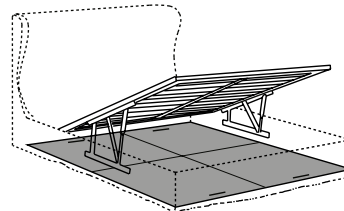

piano ortopedico
orthopaedic base

rete elite
elite slatted base

rete elite MM
elite MM slatted base

rete elite ME
elite ME slatted base

sommier a molle
spring bases

storage box
profondità - depth cm.18 - 7'09