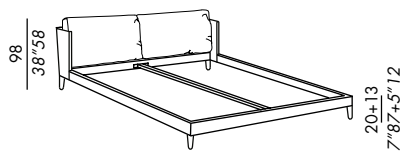

uniche dimensioni

fixed dimensions

Einzig verfügbare Maße

seules dimensions

únicas medidas

rete élite  
élite slatted base

rete élite MM  
élite MM slatted base

# KIRA UP

2018

**175 x 235** (materasso - *mattress* 160x200)

letto imbottito (senza piani letto) - *upholstered bed (without bed base)*

rete élite - *élite slatted base*

1x 157x200 / 1x 61"81x78"74

reti élite MM - *single élite slatted bases MM*