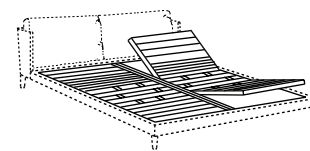

uniche dimensioni

fixed dimensions

Einzig verfügbare Maße

seules dimensions

únicas medidas

rete élite  
élite slatted base

rete élite MM  
élite MM slatted base

# KIRA UP

2018

**175 x 235** (materasso - *mattress* 160x200)

letto imbottito (senza piani letto) - *upholstered bed (without bed base)*

rete élite - *élite slatted base*

1x 157x200 / 1x 61"81x78"74

reti élite MM - *single élite slatted bases MM*