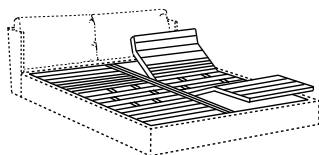

medidas especiales:

largo cama max 220 cm (espacio interior)
somier elite fija - máximo largo de 210 cm
somier de muelles máximo de 220 cm

100
39/37
2.5+35
0*98+13*78

piano ortopedico
orthopaedic base

rete elite
elite slatted base

rete elite MM
elite MM slatted base

rete elite ME
elite ME slatted base

sommier a molle
spring bases

storage box
profondità - depth cm.18 / 7*09

KIRA

2016

170 x 230 (materasso - mattress 160x200)

letto imbottito (senza piani letto) - *upholstered bed (without bed base)*

piani ortopedici - *orthopaedic bases*

2x 79x200 / 2x 31"10x78"74 (coppia - pair)

rete élite - *élite slatted base*

1x 157x200 / 1x 61"8x78"74

reti élite sdoppiate - *single élite slatted bases*

2x 79x200 / 2x 31"10x78"74 (coppia - pair)