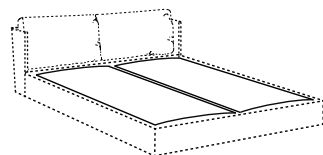

medidas especiales:

largo cama max 220 cm (espacio interior)
somier elite fija - máximo largo de 210 cm
somier de muelles máximo de 220 cm

100
39/37
2.5+35
0*98+13*78

piano ortopedico
orthopaedic base

rete elite
elite slatted base

rete elite MM
elite MM slatted base

rete elite ME
elite ME slatted base

sommier a molle
spring bases

storage box
profondità - depth cm.18 / 7*09

KIRA

2016

170 x 230 (materasso - mattress 160x200)

letto imbottito (senza piani letto) - *upholstered bed (without bed base)*

piani ortopedici - *orthopaedic bases*

2x 79x200 / 2x 31"10x78"74 (coppia - pair)

rete élite - *élite slatted base*

1x 157x200 / 1x 61"8x78"74

reti élite sdoppiate - *single élite slatted bases*

2x 79x200 / 2x 31"10x78"74 (coppia - pair)