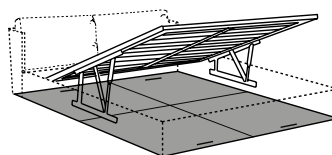

medidas especiales:

largo cama max 220 cm (espacio interior)
somier elite fija - máximo largo de 210 cm
somier de muelles máximo de 220 cm

100
39/37
2.5+35
0*98+13*78

piano ortopedico
orthopaedic base

rete elite
elite slatted base

rete elite MM
elite MM slatted base

rete elite ME
elite ME slatted base

sommier a molle
spring bases

storage box
profondità - depth cm.18 / 7*09

KIRA

2016

170 x 230 (materasso - mattress 160x200)

letto imbottito (senza piani letto) - *upholstered bed (without bed base)*

piani ortopedici - *orthopaedic bases*

2x 79x200 / 2x 31"10x78"74 (coppia - pair)

rete élite - *élite slatted base*

1x 157x200 / 1x 61"8x78"74

reti élite sdoppiate - *single élite slatted bases*

2x 79x200 / 2x 31"10x78"74 (coppia - pair)