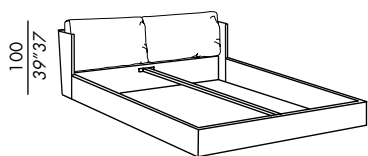

100
39/37
2.5+35
0*98+13*78