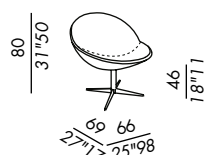

JO poltroncina / small armchair

base girevole
swivel base
drehbares Gestell
base pivotante
base giratoria

JO poltroncina / small armchair

base fissa
fixed base
festes Gestell
base fixe
base fija