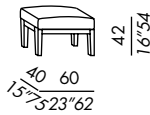

FORREST

2010

· poltroncine - bergère - pouf - panchetta

· small armchairs - bergère - ottoman - small bench

· kleinen Sesseln - Bergere - Hocker - kleine Bank

· petit fauteuils - bergère - pouf - banquette

· pequeñas butacas - bergère - pouf - banqueta

WOOD

- struttura in legno di rovere tinto black - light - almond
- schienale in giunco tinto black - light - almond
- cuscino seduta e pouf sfoderabili in poliuretano e piuma supportata
- cuscino schienale sfoderabile in 100% piuma supportata

SOFT

- struttura in legno rivestita in tessuto o pelle - non sfoderabile
- cuscino seduta sfoderabile in 100% piuma supportata
- cuscino seduta panca con inserto in poliuretano
- cuscino schienale sfoderabile in 100% piuma supportata
- appoggiareni sfoderabile per bergère e love seat in piuma supportata

WOOD

- black - light - almond stained oak frame
- back in black - light - almond stained cane
- cushion for seat and ottoman in polyurethane and reinforced feathers with removable covers
- back cushion with removable cover 100% reinforced feathers

SOFT

- wooden frame completely covered with fabric or leather with fixed cover
- seat cushion with removable cover 100% reinforced feathers
- seat cushion with insert in polyurethane
- back cushion with removable cover 100% reinforced feathers
- lumbar cushions with removable cover for bergère and love seat in reinforced feathers

WOOD

- Eiche Holzgestell black - light - almond gebeizt
- Rücken aus Binsen black - light - almond gebeizt
- Abziehbare Sitzkissen und Hocker aus unverformbaren PU-Schäumen und Polsterdaunen
- abziehbares Rückenkissen 100% aus Polsterdaunen

SOFT